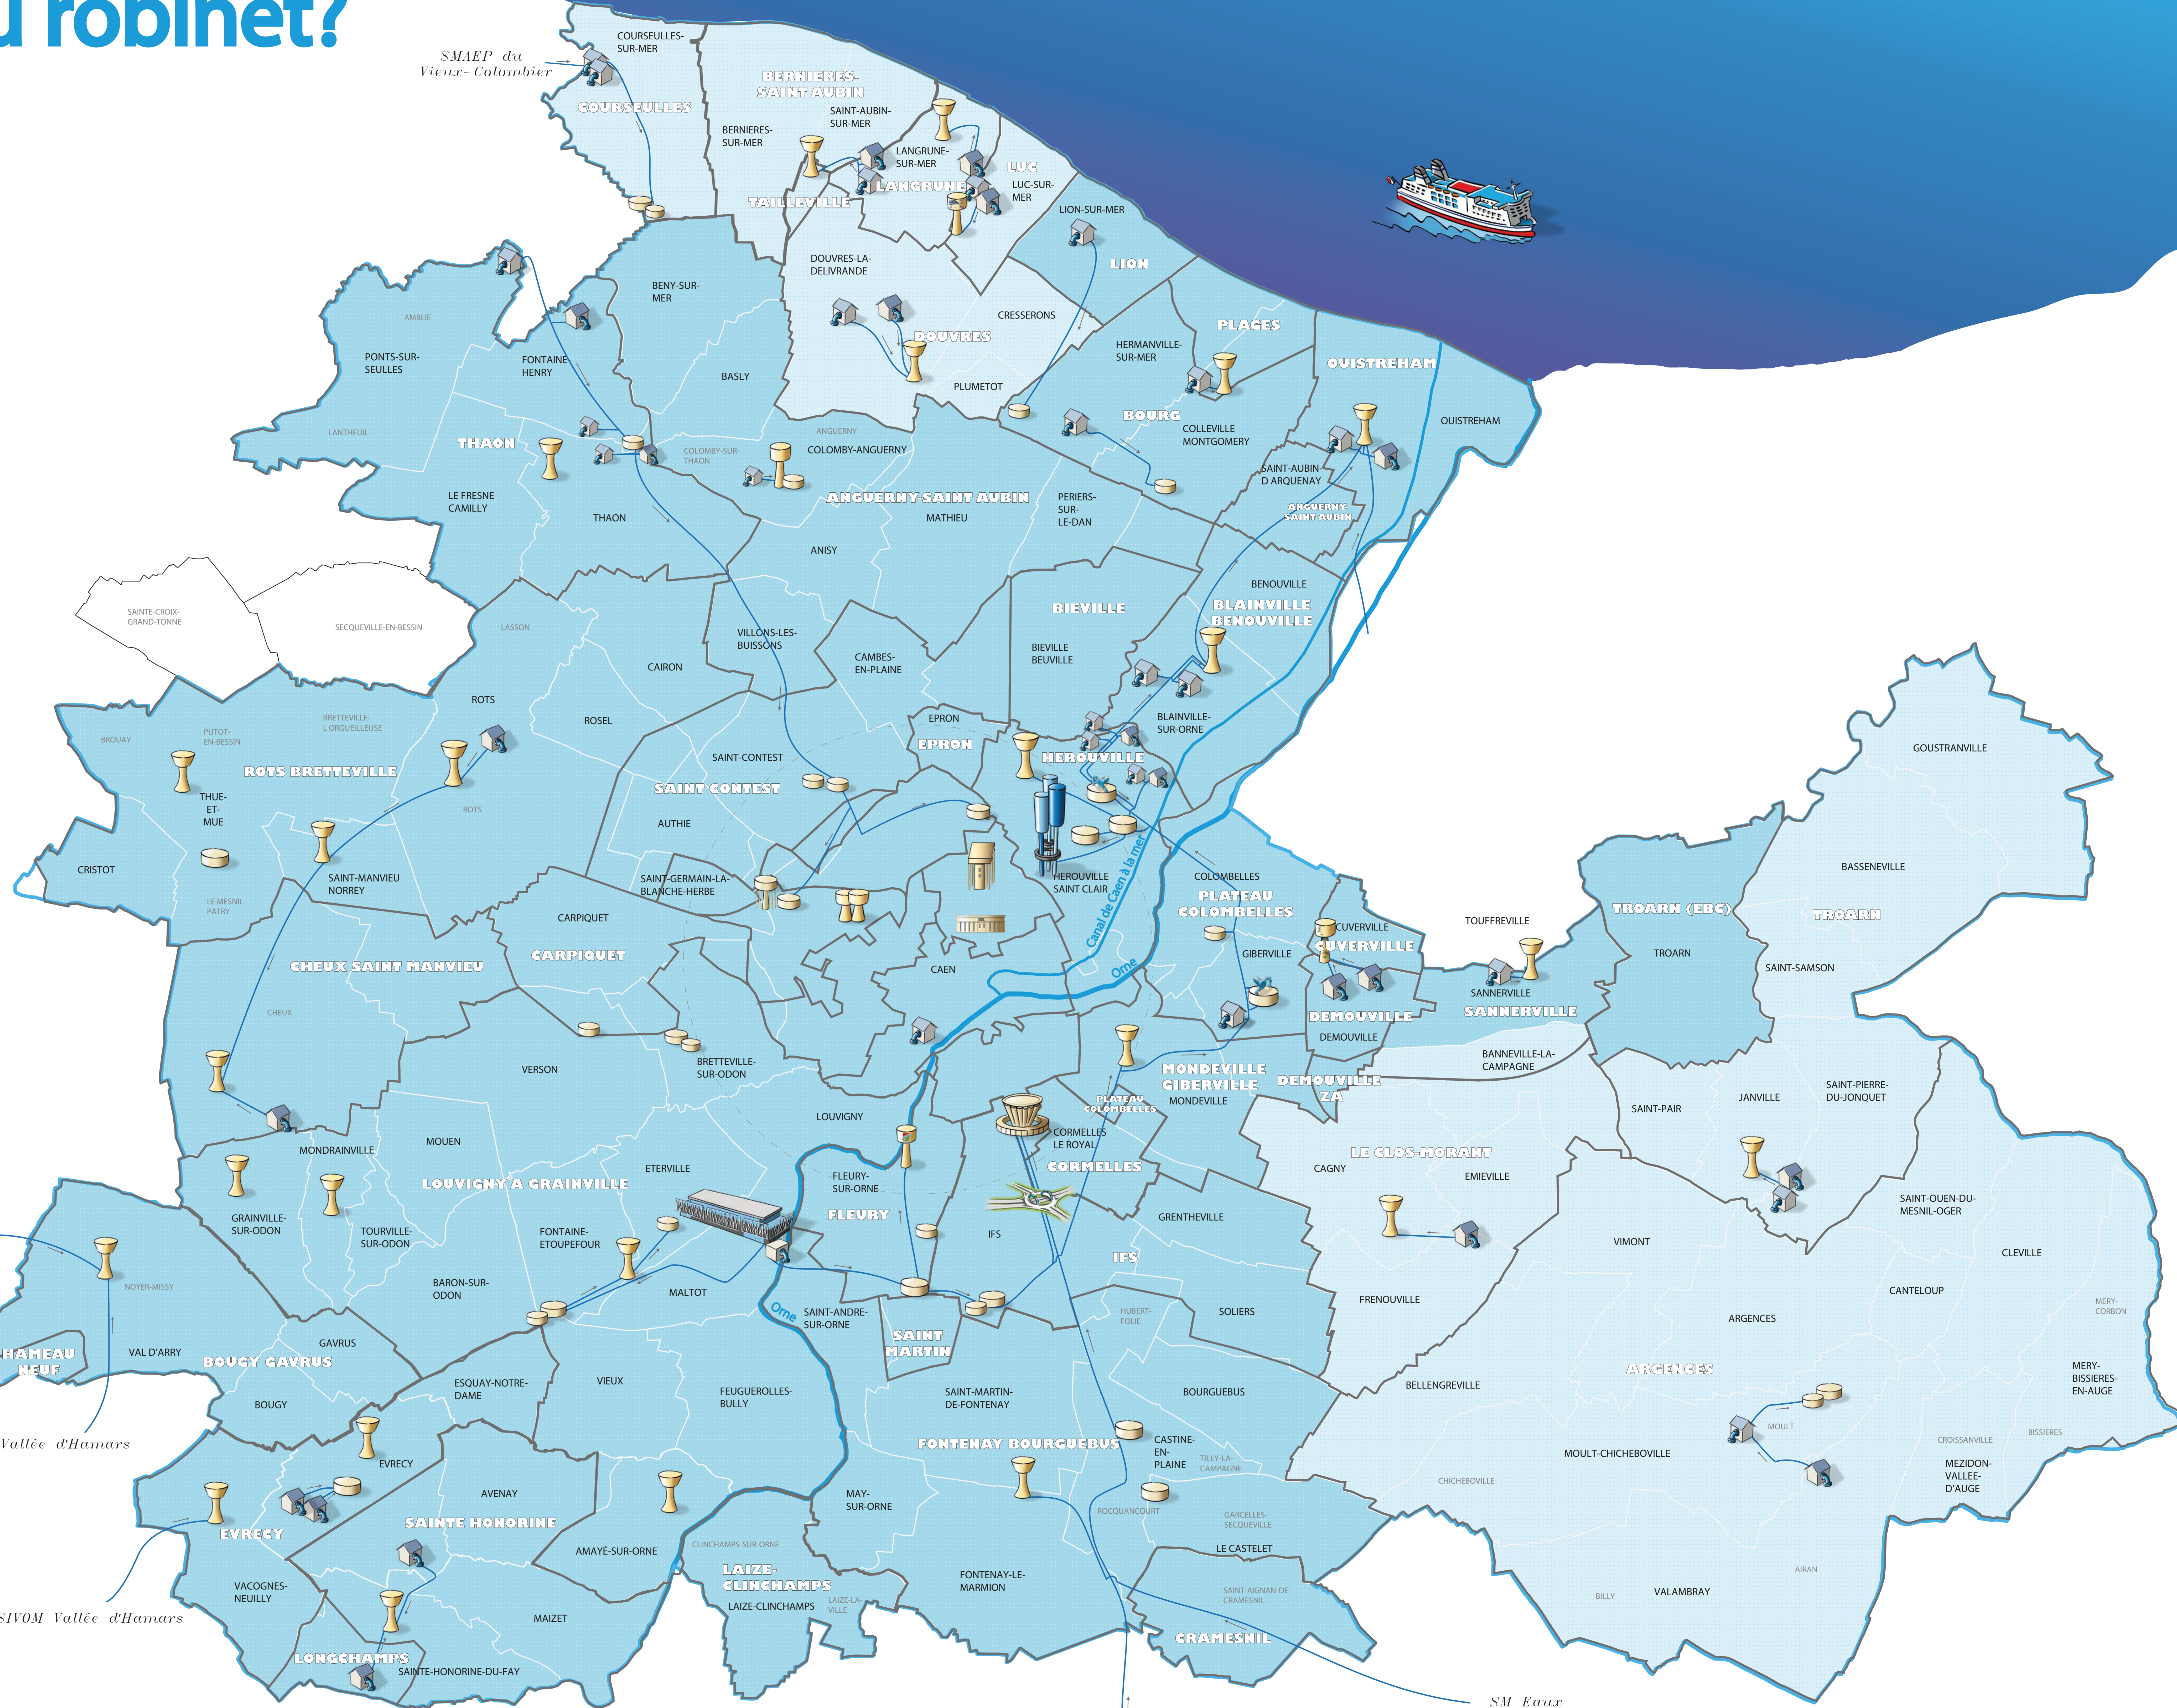

D'où vient l'eau du robinet?

 Compétence production de Eau du Bassin Caennais

 Compétence distribution et production de Eau du Bassin Caennais

 Limite des Unités de Distribution

 Point de prélèvement

 Réservoir

 Pôle de regroupement

SAE Pré-Bocage

SIVOM Vallée d'Hamars

SIVOM Vallée d'Hamars

SM Eau Sud Calvados

Sources de Moulines