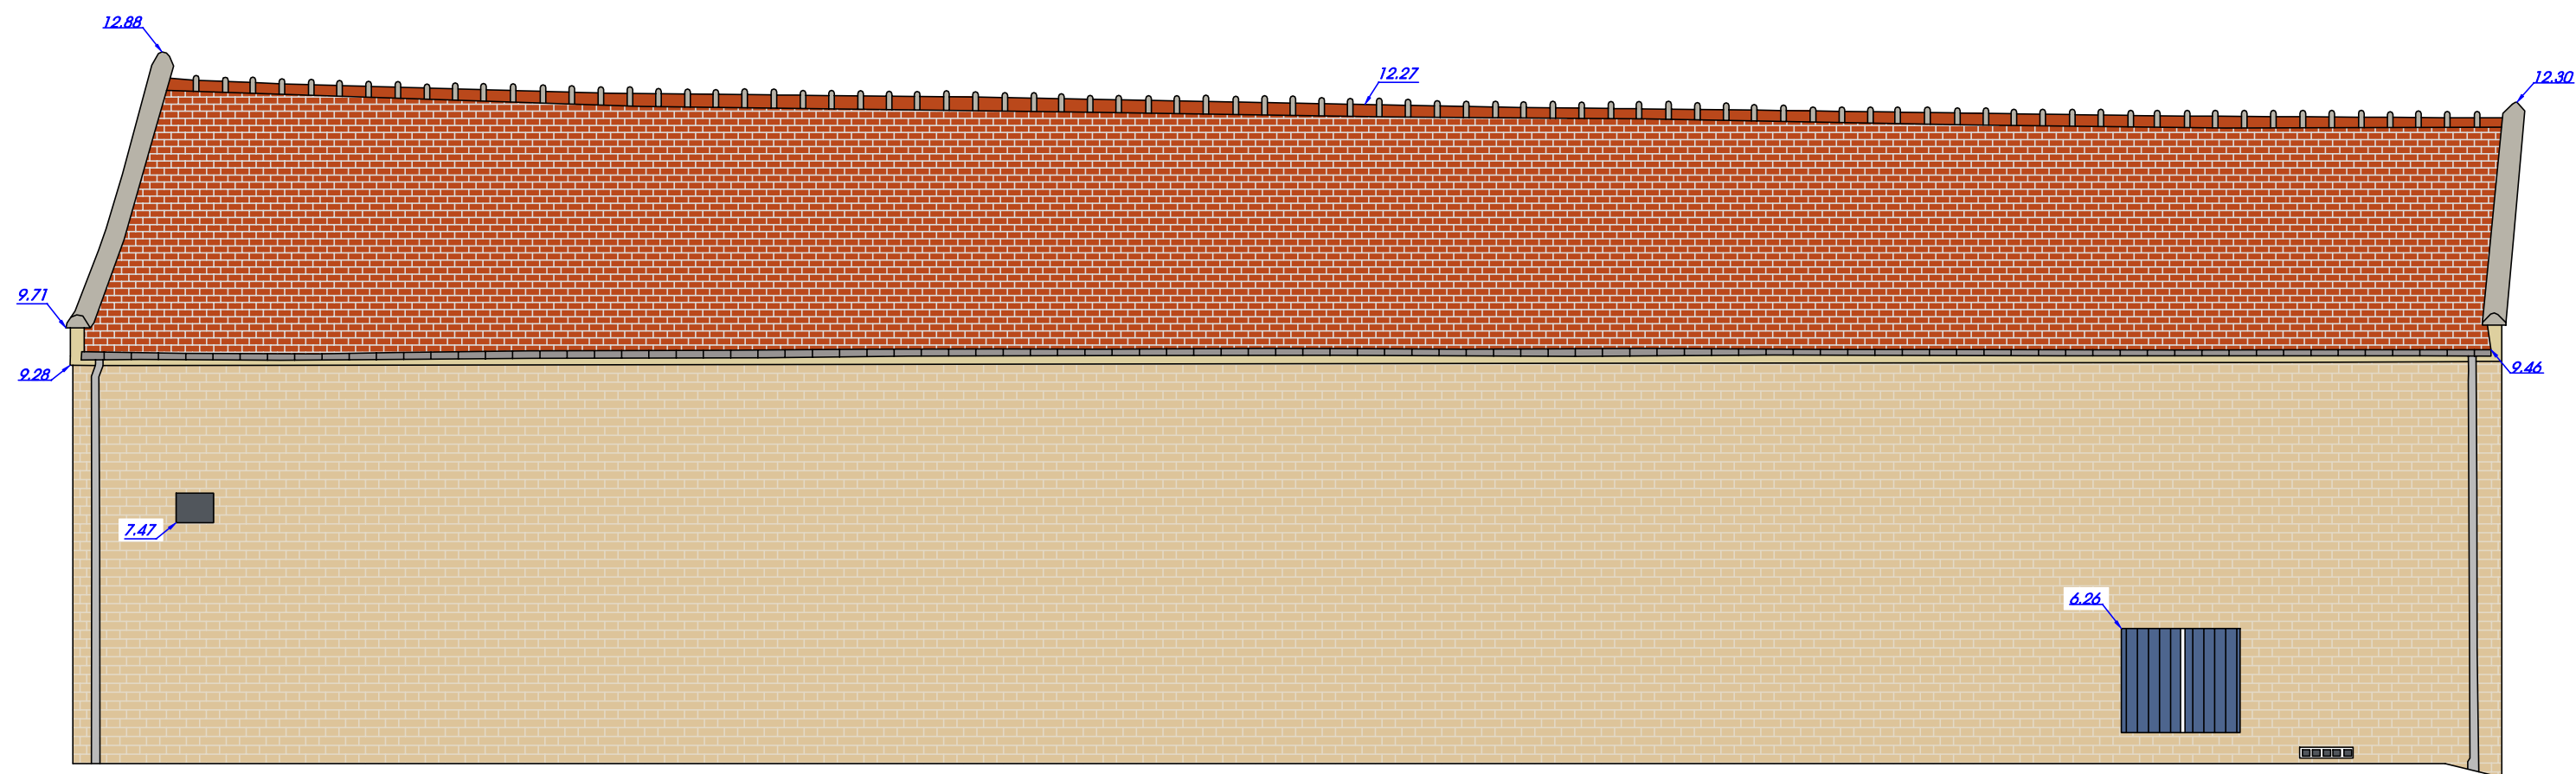

Guillaume DOLIGEZ & Jean-Marc PIERROT
PONT L'ÉVÊQUE - CAEN - FALAISE - ARGENTAN
02.31.65.02.20 - contact@amenageo.fr
www.amenageo.fr

Echelle : 1/75ème

Échelle métrique

Dossier n°3612-24

Etabli le 12/03/2024

Commune de BRETTEVILLE-SUR-ODON
Plan de Façade
Façade EST de la bibliothèque
Section AD n° 121