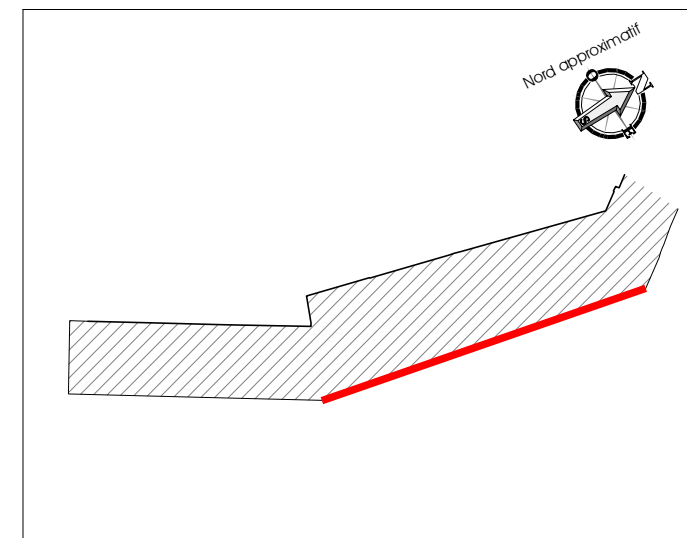

Guillaume DOLIGEZ & Jean-Marc PIERROT  
 PONT L'ÉVÊQUE - CAEN - FALAISE - ARGENTAN  
 02.31.65.02.20 - contact@amenageo.fr  
 www.amenageo.fr

Echelle : 1/75<sup>ème</sup>

Échelle métrique

Dossier n°3612-24