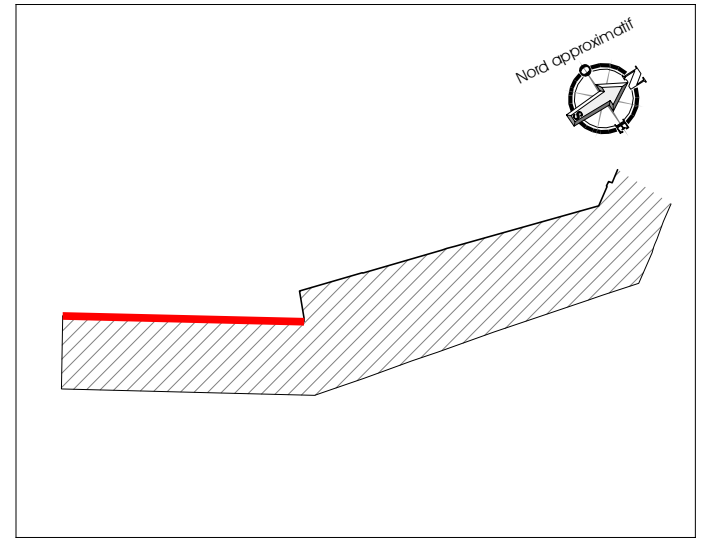

DÉPARTEMENT DU CALVADOS
Commune de BRETTEVILLE-SUR-ODON
Rue de la Baronnerie

Bibliothèque et Local Jeune

Section AD n° 121

PLAN DE FACADE Façade Ouest

Dossier n° : 3612-24

Echelle : 1/75^{ème}

Système de coordonnées local Système altimétrique local				
<i>indice</i>	<i>date</i>	<i>modification</i>	<i>établi par</i>	<i>vérifié par</i>
A	12.03.2024	Plan de façade - façade Ouest du local pour jeune	L.R.	Gu.D.

Nord approximatif

Guillaume DOLIGEZ & Jean-Marc PIERROT
PONT L'ÉVÊQUE - CAEN - FALAISE - ARGENTAN
02.31.65.02.20 - contact@amenageo.fr
www.amenageo.fr

Echelle : 1/75^{ème}

Échelle métrique

Dossier n°3612-24