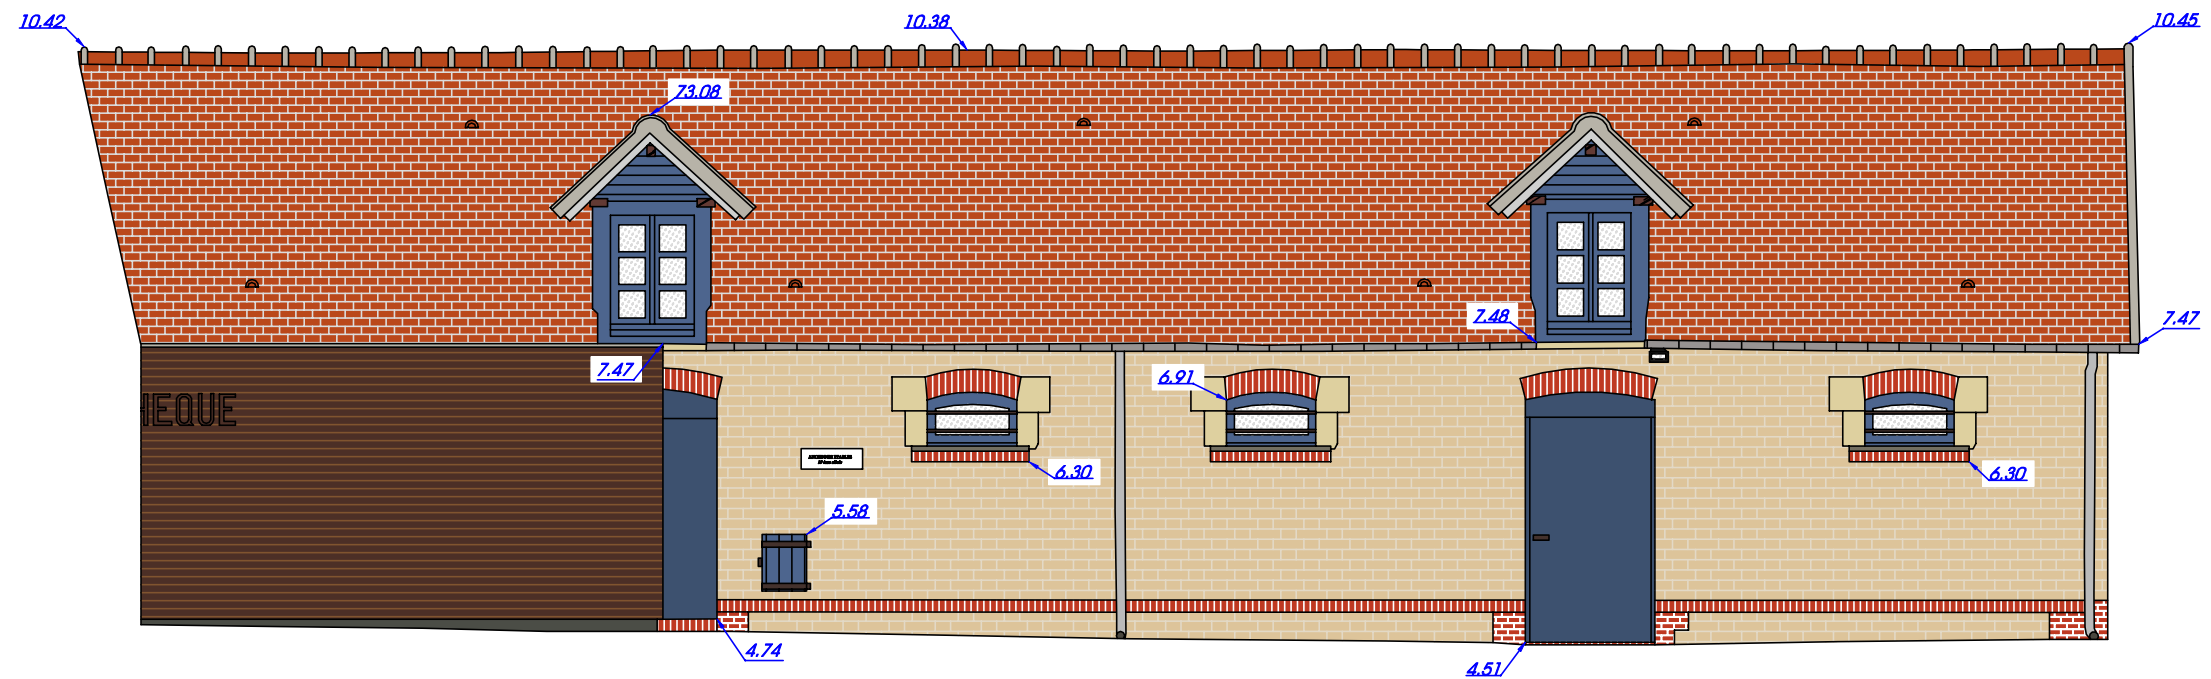

Nord approximatif

Guillaume DOLIGEZ & Jean-Marc PIERROT
PONT L'ÉVÊQUE - CAEN - FALAISE - ARGENTAN
02.31.65.02.20 - contact@amenageo.fr
www.amenageo.fr

Echelle : 1/75ème

Échelle métrique

Dossier n°3612-24

Établi le 12/03/2024

Commune de BRETTEVILLE-SUR-ODON
Plan de Façade
Façade OUEST du local pour Jeune
Section AD n° 121